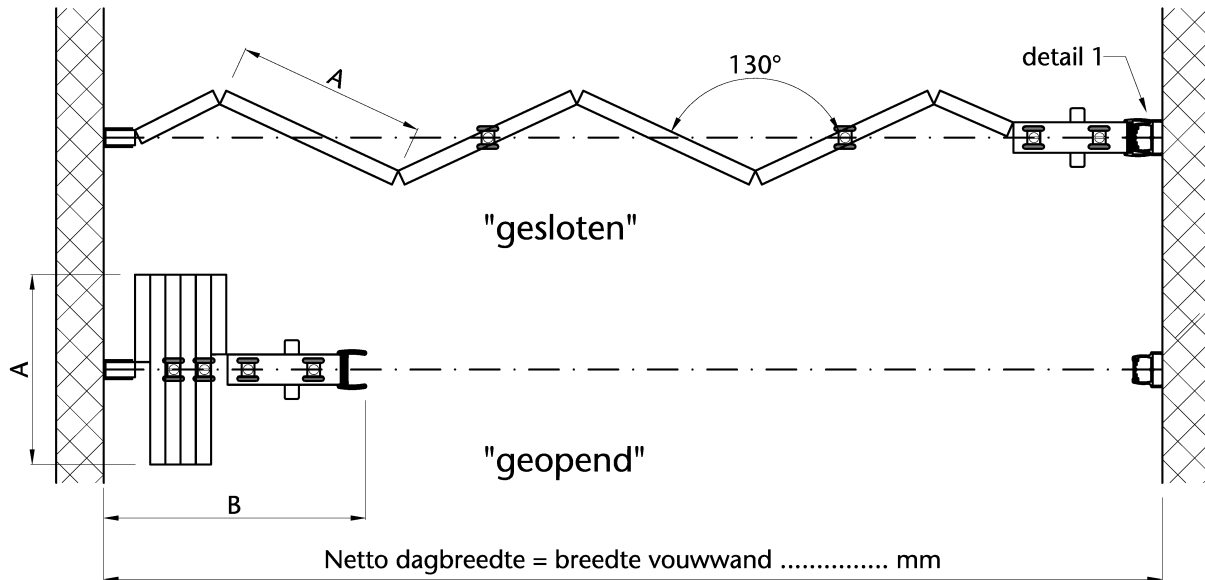

Contour doorsneden

VE1 bovenaanzichten

VE2 verticale doorsnede

Massieve sluitstijl voorzien van blank geanodiseerde aluminium profielen met uniek magneetband-sluitsysteem over de volledige hoogte!

maattabel (1 zijde sluitend)		
type	A	B
12	max. 120 mm	13 % + 160 mm
15	max. 150 mm	11 % + 160 mm
20	max. 200 mm	8,5 % + 160 mm

Paneelmaat A wordt gedeeld op de totale dagbreedte zodat de schuinstand altijd gelijk is!