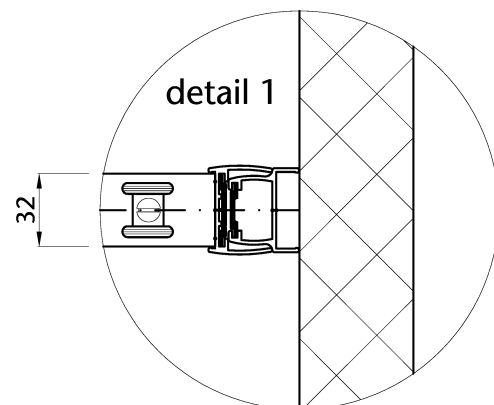

Contour doorsneden

VE1 bovenaanzichten

VE2 verticale doorsnede

Massieve sluitstijl voorzien van blank geanodiseerde aluminium profielen met uniek magneetband-sluitsysteem over de volledige hoogte!

maattabel (1 zijde sluitend)		
type	A	B
12	max. 120 mm	13 % + 160 mm
15	max. 150 mm	11 % + 160 mm
20	max. 200 mm	8,5 % + 160 mm

Paneelmaat A wordt gedeeld op de totale dagbreedte zodat de schuinstand altijd gelijk is!