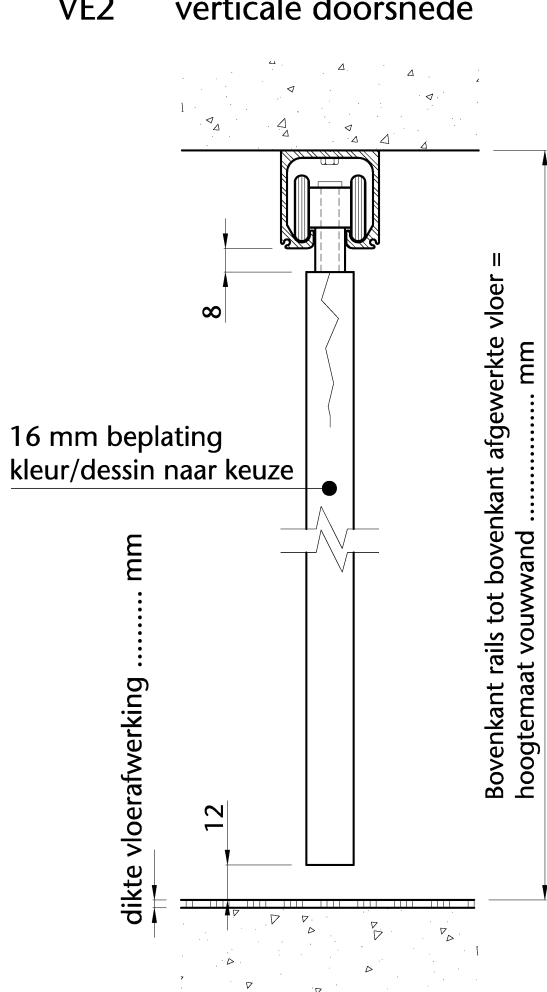

Contour doorsneden

VE1 bovenaanzichten

VE2 verticale doorsnede

Massieve sluitstijl voorzien van blank geanodiseerde aluminium profielen met uniek magneetband-sluitsysteem over de volledige hoogte!

maattabel (1 zijde sluitend)		
type	A	B
12	max. 120 mm	13 % + 160 mm
15	max. 150 mm	11 % + 160 mm
20	max. 200 mm	8,5 % + 160 mm

Paneelmaat A wordt gedeeld op de totale dagbreedte zodat de schuinstand altijd gelijk is!