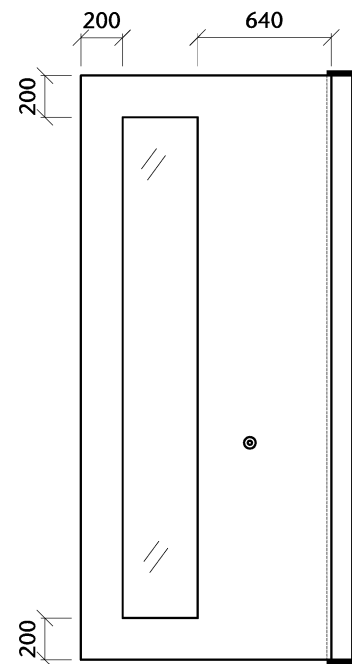

Mogelijkheden glasopeningen Conference

SP
(standaardpaneel)
maximale glasopening

SP
speciale vergrote
glasopening

SP
extra grote glasopening
alleen in combinatie met
semi-automatische uitvoering

LP
(loopdeurpaneel)

LP

TP
(telescooppaneel)

(tekeningen PW10)