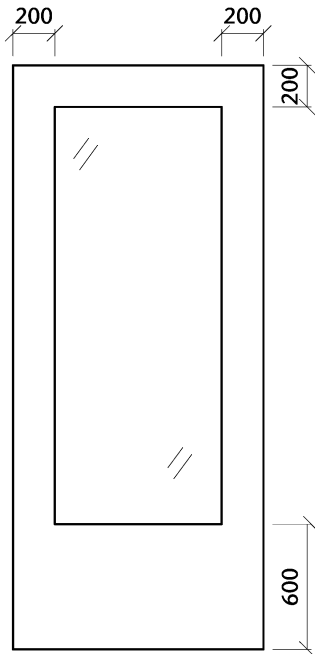

Mogelijkheden glasopeningen Conference

SP
(standaardpaneel)
maximale glasopening

SP
speciale vergrote
glasopening

SP
extra grote glasopening
alleen in combinatie met
semi-automatische uitvoering

LP
(loopdeurpaneel)

LP

TP
(telescooppaneel)

(tekeningen PW10)