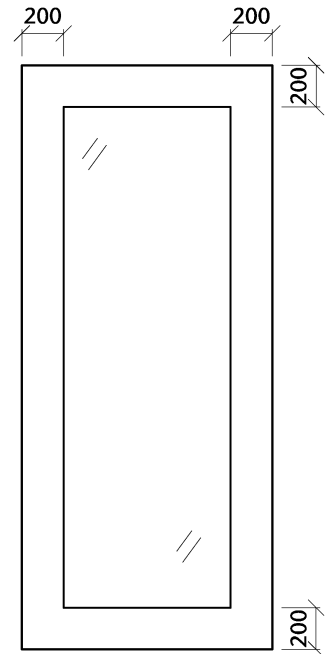

Mogelijkheden glasopeningen Conference

SP
(standaardpaneel)
maximale glasopening

SP
speciale vergrote
glasopening

SP
extra grote glasopening
alleen in combinatie met
semi-automatische uitvoering

LP
(loopdeurpaneel)

LP

TP
(telescooppaneel)

(tekeningen PW10)