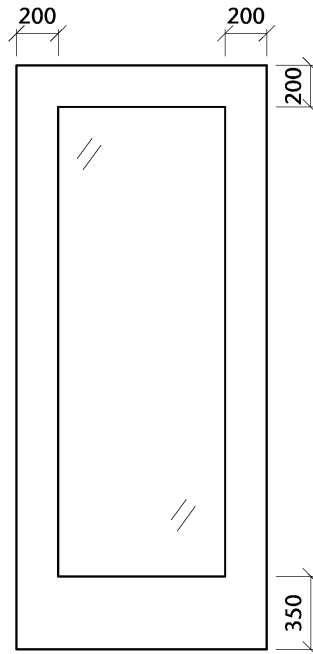

Mogelijkheden glasopeningen Conference

SP
(standaardpaneel)
maximale glasopening

SP
speciale vergrote
glasopening

SP
extra grote glasopening
alleen in combinatie met
semi-automatische uitvoering

LP
(loopdeurpaneel)

LP

TP
(telescooppaneel)

(tekeningen PW10)