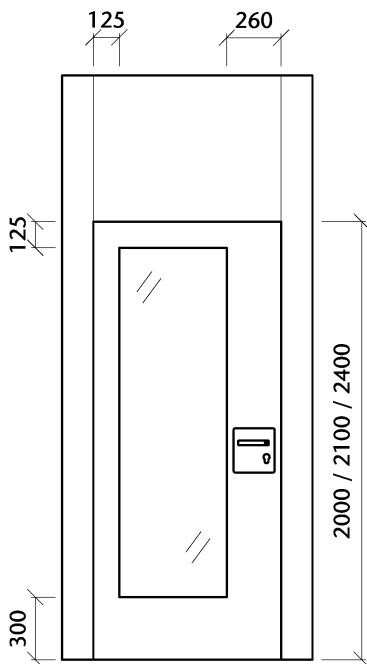

Mogelijkheden glasopeningen Conference

SP
(standaardpaneel)
maximale glasopening

SP
speciale vergrote
glasopening

SP
extra grote glasopening
alleen in combinatie met
semi-automatische uitvoering

LP
(loopdeurpaneel)

LP

TP
(telescooppaneel)

(tekeningen PW10)