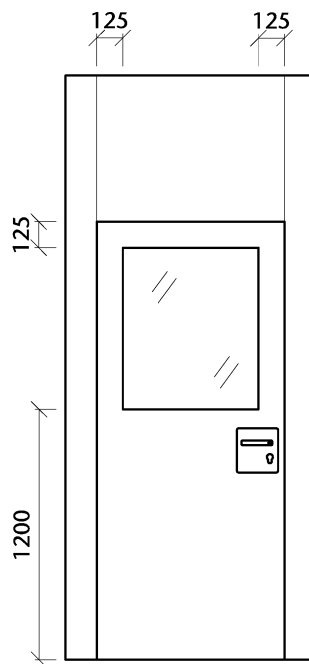

Mogelijkheden glasopeningen Conference

SP
(standaardpaneel)
maximale glasopening

SP
speciale vergrote
glasopening

SP
extra grote glasopening
alleen in combinatie met
semi-automatische uitvoering

LP
(loopdeurpaneel)

LP

TP
(telescooppaneel)

(tekeningen PW10)