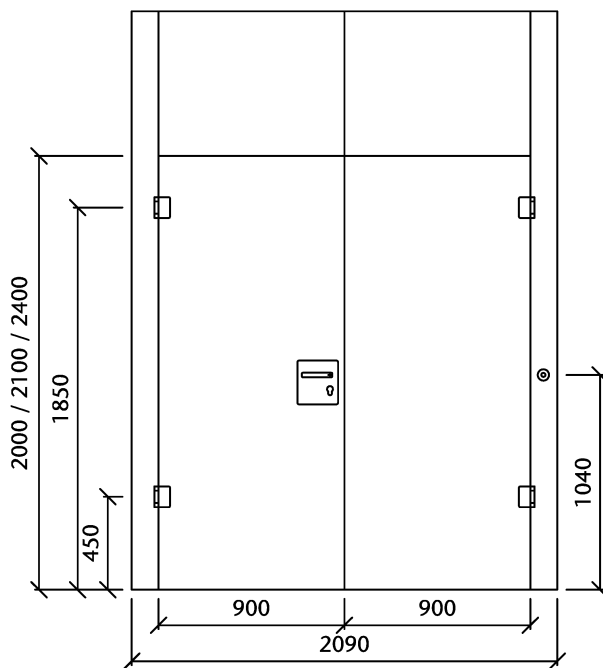

Mogelijkheden deuren Conference

LP
(loopdeurpaneel)

(tekening PW6)

DLP
(dubbele loopdeur in 2 panelen)

(tekening PW7)

LVS
(loopdeur vast aan stijl)

(tekeningen PW8)