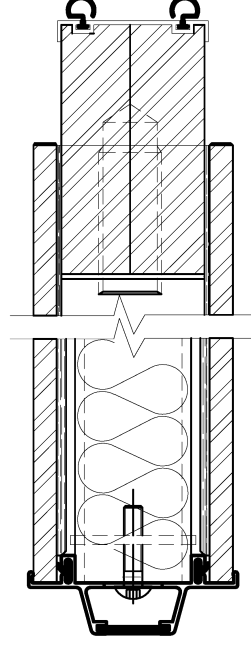

## Horizontale doorsneden Conference T110

Wandaansluiting t.p.v. standaard paneel (mss)

Standaard paneel (sp)  
(tekening PW4)

Telescooppaneel (tp)  
(tekening PW5)

Wandaansluiting t.p.v. telescoop paneel (mst)

## Horizontale doorsneden Conference T90

Wandaansluiting t.p.v. standaard paneel (mss)

Standaard paneel (sp)  
(tekening PW4)

Telescooppaneel (tp)  
(tekening PW5)

Wandaansluiting t.p.v. telescoop paneel (mst)