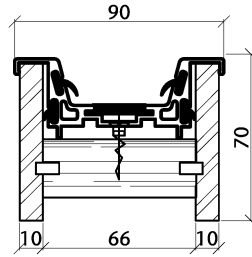

## Horizontale doorsneden Conference T110

Wandaansluiting t.p.v. standaard paneel (mss)

Standaard paneel (sp)  
(tekening PW4)

Telescooppaneel (tp)  
(tekening PW5)

Wandaansluiting t.p.v. telescoop paneel (mst)

## Horizontale doorsneden Conference T90

Wandaansluiting t.p.v. standaard paneel (mss)

Standaard paneel (sp)  
(tekening PW4)

Telescooppaneel (tp)  
(tekening PW5)

Wandaansluiting t.p.v. telescoop paneel (mst)