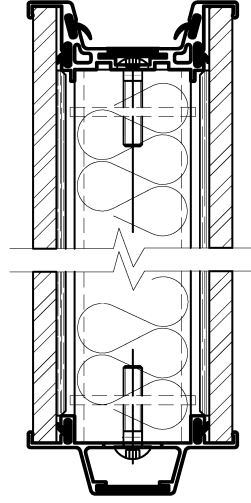

## Horizontale doorsneden Conference T110

Wandaansluiting t.p.v. standaard paneel (mss)

Standaard paneel (sp)  
(tekening PW4)

Telescooppaneel (tp)  
(tekening PW5)

Wandaansluiting t.p.v. telescoop paneel (mst)

## Horizontale doorsneden Conference T90

Wandaansluiting t.p.v. standaard paneel (mss)

Standaard paneel (sp)  
(tekening PW4)

Telescooppaneel (tp)  
(tekening PW5)

Wandaansluiting t.p.v. telescoop paneel (mst)