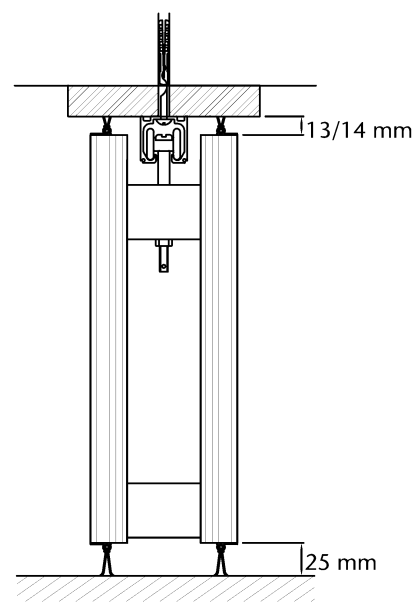

Doorsneden Concerto

Tekening VD1

Tekening VD2

Tekening VD3

43/46 dB D = 80 mm
41 dB D = 70 mm
36 dB D = 60 mm

Tekening VD4