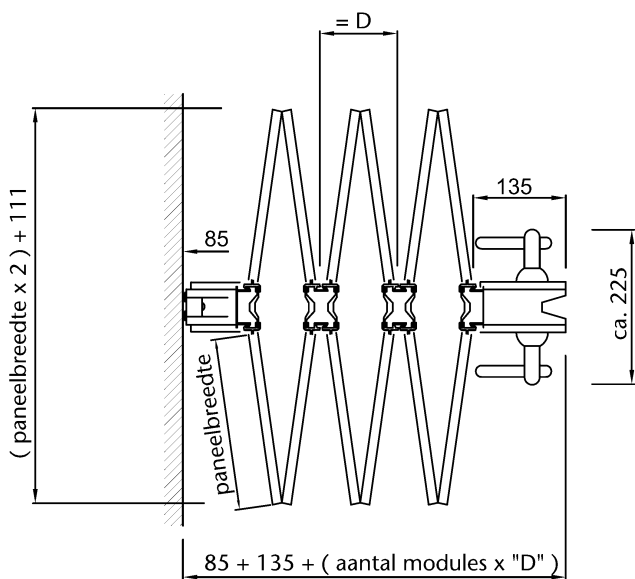

Doorsneden Concerto

Tekening VD1

Tekening VD2

Tekening VD3

43/46 dB D = 80 mm
41 dB D = 70 mm
36 dB D = 60 mm

Tekening VD4