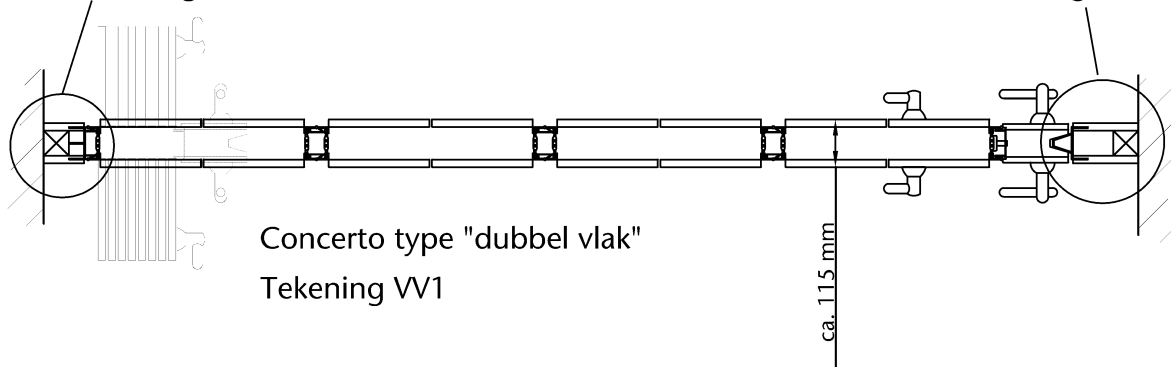

Doorsneden Concerto

Tekening VD1

Tekening VD2

Tekening VD3

43/46 dB D = 80 mm
41 dB D = 70 mm
36 dB D = 60 mm

Tekening VD4