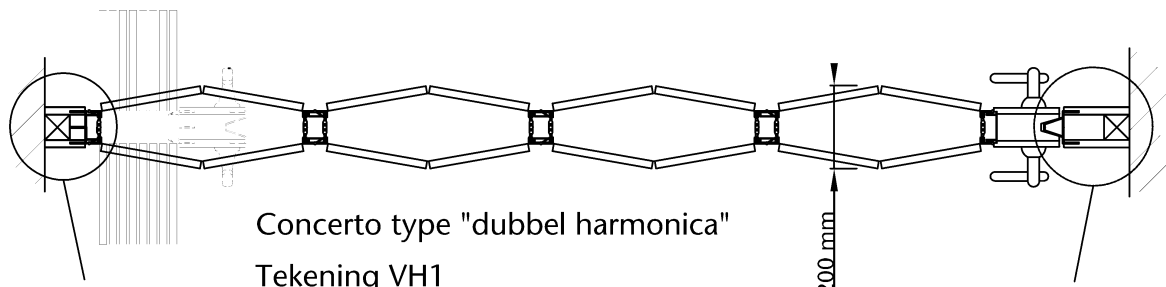

Doorsneden Concerto

Tekening VD1

Tekening VD2

Tekening VD3

43/46 dB D = 80 mm
41 dB D = 70 mm
36 dB D = 60 mm

Tekening VD4