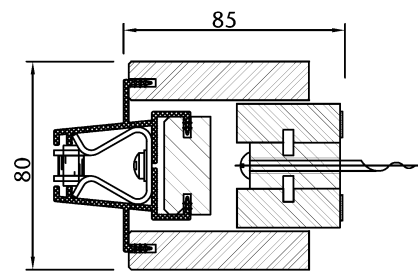

Doorsneden Concerto

Tekening VD1

Tekening VD2

Tekening VD3

43/46 dB D = 80 mm
41 dB D = 70 mm
36 dB D = 60 mm

Tekening VD4