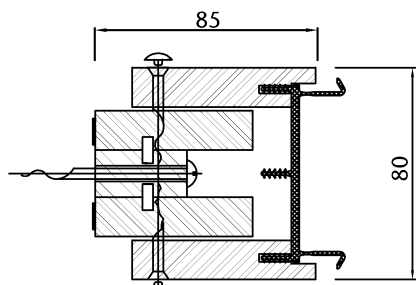

Doorsneden Concerto

Tekening VD1

Tekening VD2

Tekening VD3

43/46 dB D = 80 mm
41 dB D = 70 mm
36 dB D = 60 mm

Tekening VD4